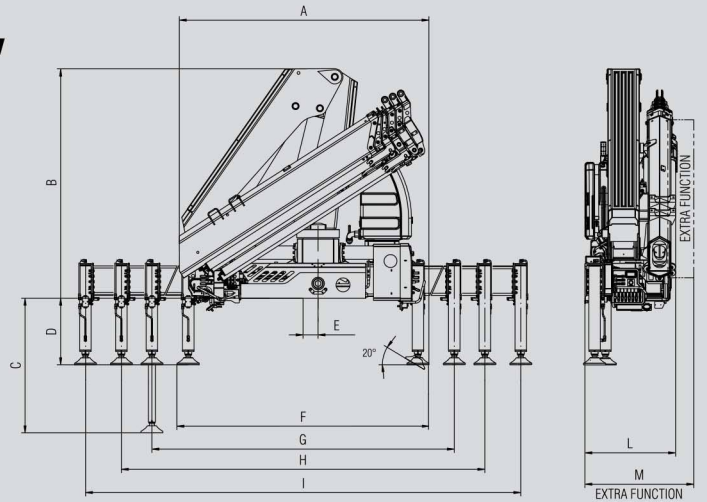

B Series *Technical data*

	Lift Moment	Slewing Angle	Working pressure	Oil tank capacity	Max Oil flow	Max lifting height	Standard crane weight
	tm	°	bar	l	l/m	m	kg
7130B							
A1	12,4	425	285	130	60	10	1545
A2	11,8	425	285	130	60	11,7	1665
A3	12,0	425	285	130	60	13,7	1780
A4	11,1	425	285	130	60	15,7	1870
A5	10,7	425	285	130	60	17,8	1955
7160B							
A1	15,8	425	280	130	60	10	1775
A2	15	425	280	130	60	11,7	1910
A3	14,5	425	280	130	60	13,7	2025
A4	14,2	425	280	130	60	15,7	2130
A5	13,7	425	280	130	60	17,8	2220

	A1	A2	A3	A4	A5
A	2480	2480	2480	2480	2480
B	2295	2295	2295	2295	2295
C	1362	1362	1362	1362	1362
D	670	670	670	670	670
E	160	160	160	160	160
F	2445	2445	2445	2445	2445
G	4200	4200	4200	4200	4200
H	5400	5400	5400	5400	5400
I	6600	6600	6600	6600	6600
L	820	820	820	820	905
M	925	925	925	925	967

A1	kg	2770	1955					7130B
	m	4,49	6,29					
	kg	3525	2490					7160B
	m	4,49	6,34					
A2	kg	2635	1820	1400	1015	755	560	7130B
	m	4,49	6,29	8,09	10,31	12,29	14,34	
	kg	3345	2320	1785	1310	980	740	7160B
	m	4,49	6,29	8,09	10,31	12,29	14,34	
A3	kg	2500	1700	1285	1020	755	560	7130B
	m	4,57	6,37	8,17	10,15	12,29	14,34	16,44
	kg	3180	2185	1655	1310	980	740	7160B
	m	4,57	6,37	8,17	10,15	12,29	14,34	16,44
A4	kg	2380	1595	1180	910	755	560	7130B
	m	4,66	6,46	8,26	10,24	12,22	14,34	16,44
	kg	3035	2055	1525	1190	980	740	7160B
	m	4,66	6,46	8,26	10,24	12,22	14,34	16,44
A5	kg	2265	1500	1090	825	665	560	7130B
	m	4,73	6,53	8,33	10,31	12,29	14,34	16,44
	kg	2905	1935	1415	1085	875	740	7160B
	m	4,73	6,53	8,33	10,31	12,29	14,34	16,44

F.lli FERRARI CORPORATION S.p.A.

Via Einstein, 8
42028 Poviglio (RE) Italy
Tel. +39 0522/486308
Fax +39 0522/486330
info@flliferrari.it
marketing@flliferrari.it
www.flliferrari.com

Recommended truck:
B130 - M.T.T. ton 12 - G.V.W. ton 12
B160 - M.T.T. ton 15 - G.V.W. ton 15

Dealer